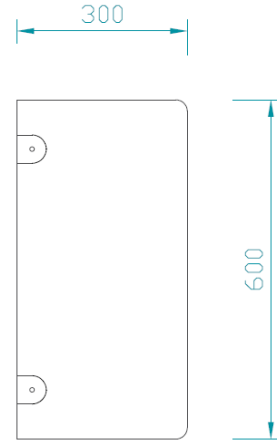

SEPARATION D'URINOIR MURALE