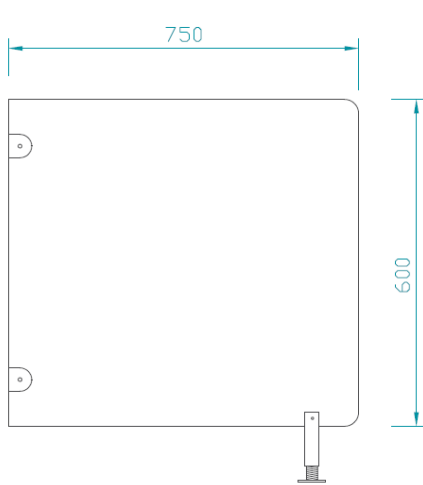

COMEPAL

MODELES CLASSIQUES :

SEPARATION MATERNELLE