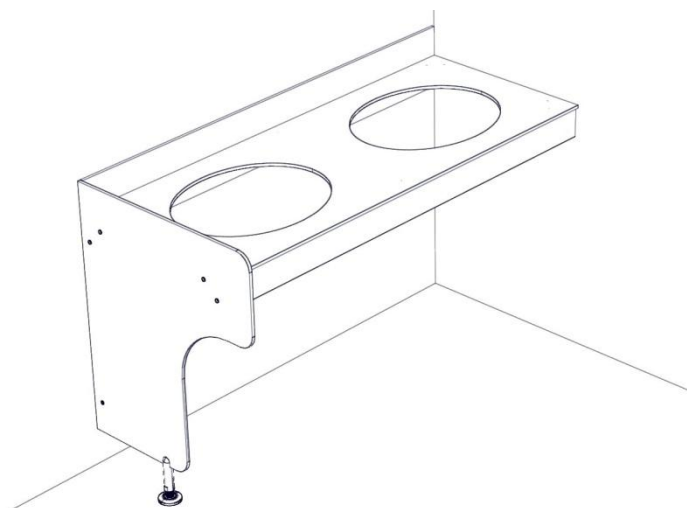

## COMEPAL

Livré en kit

Plans garantissant une pose rapide

Panneau conforme à la Norme Européenne EN 438

Le plan vasque, panneau de qualité C-s1,d0 (classe M2) avec traitement anti-bactérien Sanitized® est modulable et adaptable à tous les besoins.

- Panneau POLYREY en stratifié compact 10mm, ou 12.5mm finition peau de pêche, qualité C-s1,d0 (classe M2), 2 faces décors, avec anti-bactérien Sanitized®.
- Hauteur standard entre 840mm et 880mm.
- Longueur standard maximale : 2600mm en une seule pièce avec renforts nécessaires.
- Profondeur minimum standard : 600mm

En option : découpe porte serviette et vasque

COMEPAL

- Remontée droite de 100mm et retombée droite de 100mm en standard.
- Jambages aux extrémités d'une hauteur standard de 850mm et d'une largeur standard de 700mm avec un pied en nylon permettant un réglage de 90 à 130mm.
- Consoles de renfort en acier renforcé époxy blanc de profondeur : 250mm et hauteur : 400mm pouvant soutenir une charge maximale de 55 kg par pièce.