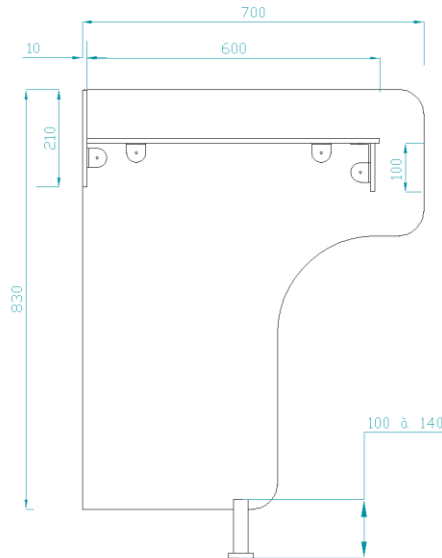

## COMEPAL

Livré en kit

Plans garantissant une pose rapide

Panneau conforme à la Norme Européenne EN 438

Le plan vasque, panneau de qualité C-s1,d0 (classe M2) avec traitement anti-bactérien Sanitized® est modulable et adaptable à tous les besoins.

- Panneau POLYREY en stratifié compact 10mm, ou 12.5mm finition peau de pêche, qualité C-s1,d0 (classe M2), 2 faces décors, avec anti-bactérien Sanitized®.
- Hauteur standard entre 840mm et 880mm.
- Longueur standard maximale : 2600mm en une seule pièce avec renforts nécessaires.
- Profondeur minimum standard : 600mm

En option : découpe porte serviette et vasque

COMEPAL

- Remontée droite de 100mm et retombée droite de 100mm en standard.
- Jambages aux extrémités d'une hauteur standard de 850mm et d'une largeur standard de 700mm avec un pied en nylon permettant un réglage de 90 à 130mm.
- Consoles de renfort en acier renforcé époxy blanc de profondeur : 250mm et hauteur : 400mm pouvant soutenir une charge maximale de 55 kg par pièce.