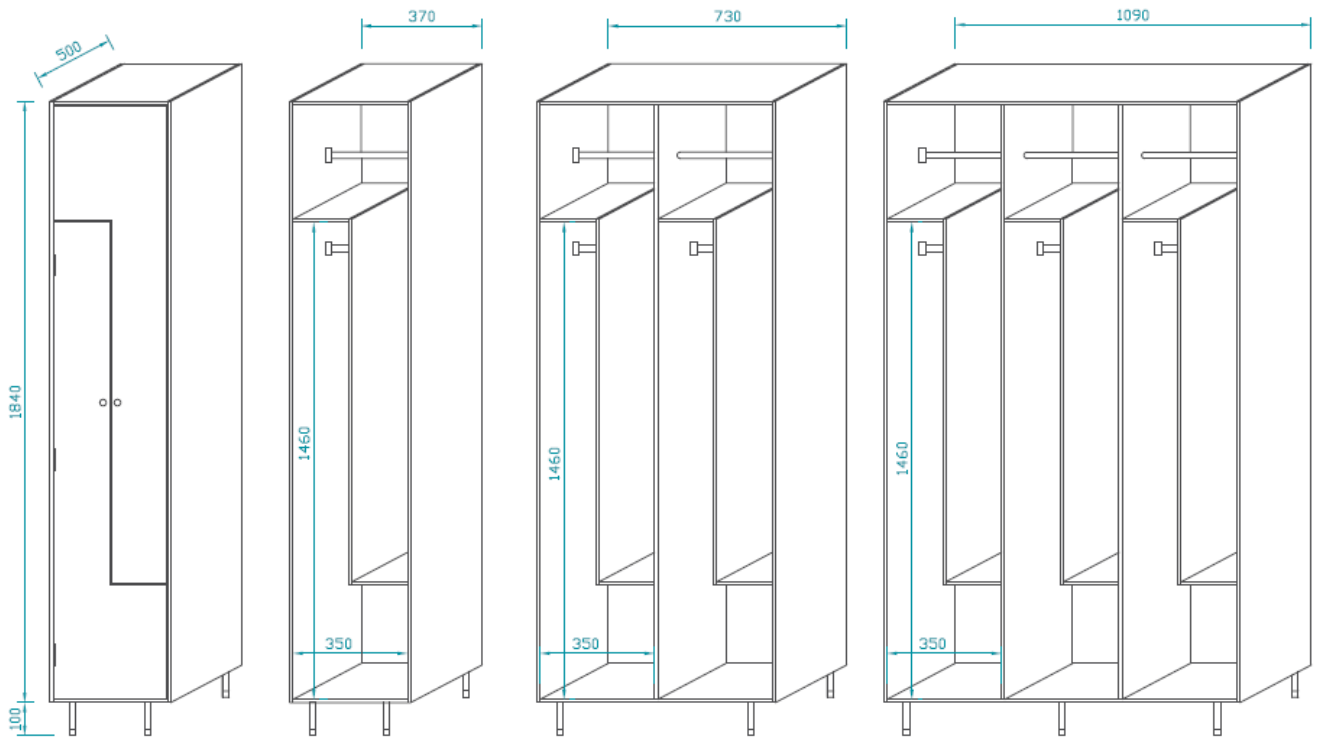

DESSIN TECHNIQUE

COMEPAL

COLORISEN STOCK