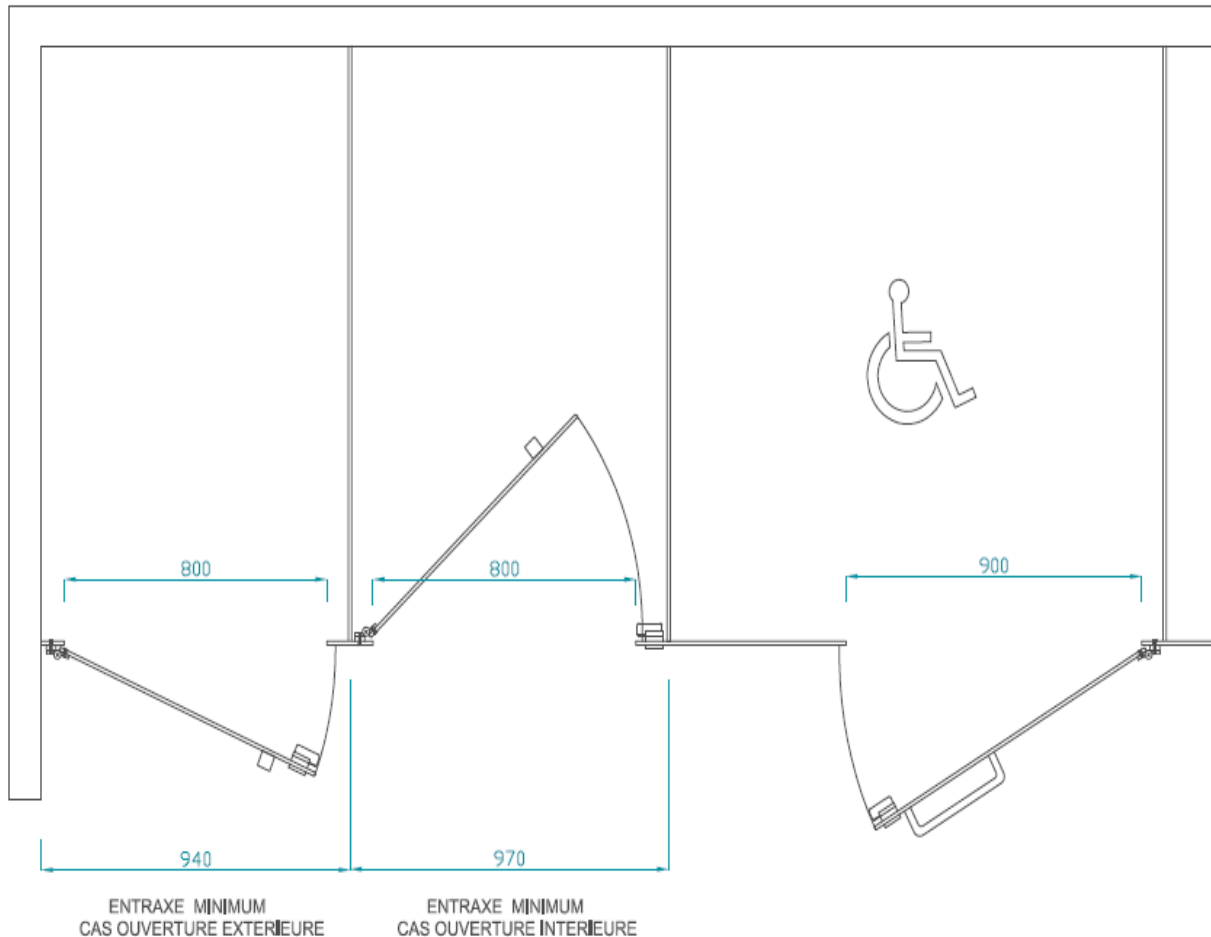

## Spécificités PMR :

- Passage de porte de 900mm
- Profondeur et largeur minimum de cabine de 1500mm
- Hauteur de la barre de relevage : 700mm
- Placement du verrou au minimum à 400mm du mur
- Hauteur Plan Vasque  
Dessus maxi à 850mm  
Dessous mini à 700mm (à 30cm en retrait du plan)

*En cas d'ouverture intérieure, un gain de place est possible en utilisant un verrou coulissant (surcoût).*