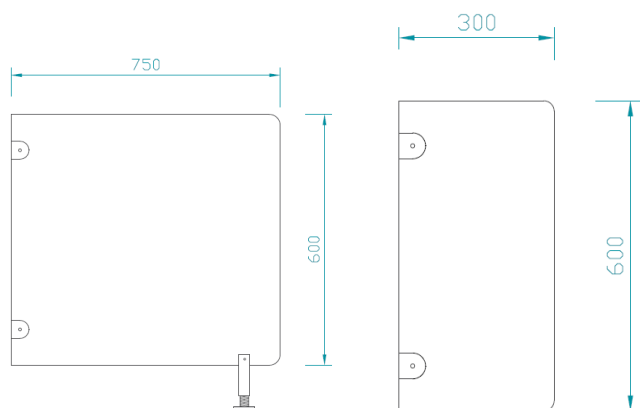

ELEVATION TYPE – SEPARATIF WC MATERNELLE

MODELES CLASSIQUES:

SEPARATION CLASSIQUE

SEPARATION URINOIR
MURALE

MODELES LUDIQUES :

SEPARATION NUAGE

SEPARATION ELEPHANT

SEPARATION POMME

MODELES LUDIQUES 2 faces :

SEPARATION DROMADAIRE

SEPARATION LOCOMOTIVE

SEPARATION AQUARIUM

SEPARATION AQUARIUM

SEPARATION BATEAU