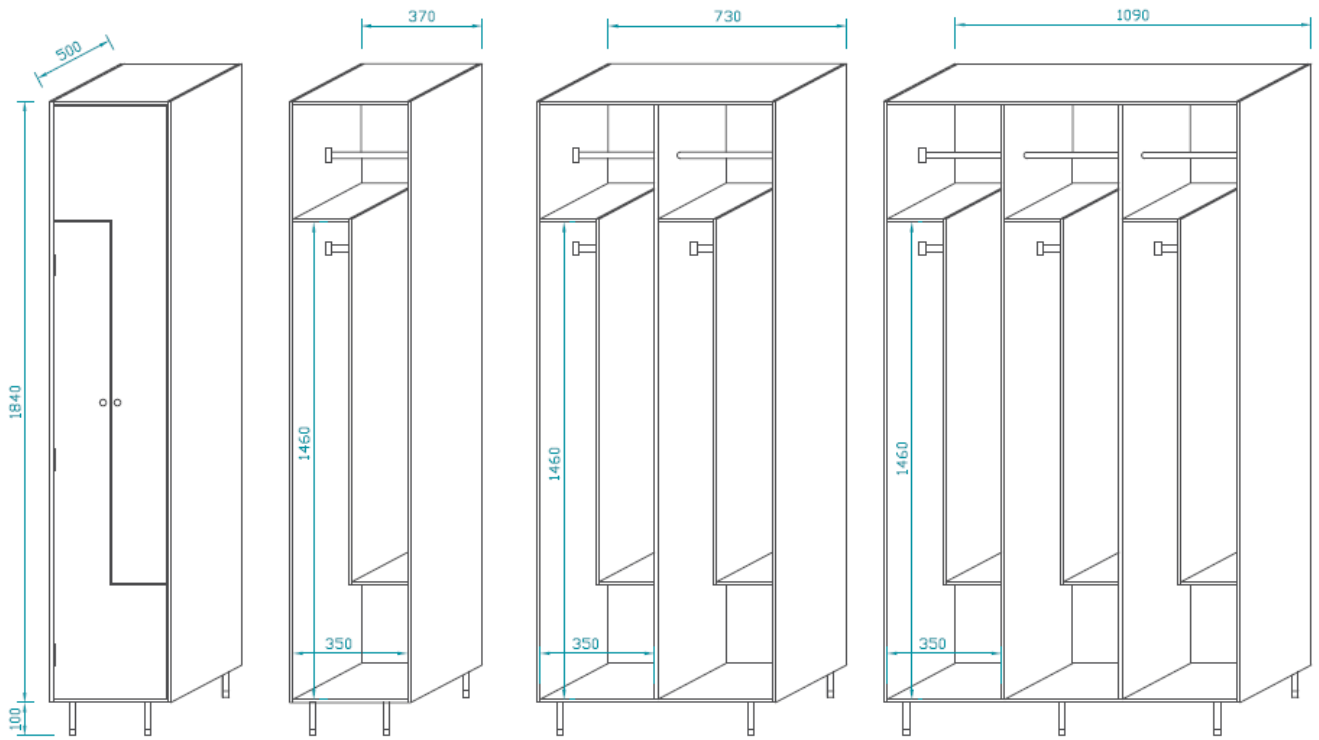

DESSIN TECHNIQUE

COMEPAL

COLORISEN STOCK

B015
Blanc menuires

G003
Gris perle

P114
Poivre

C017
Coquille d'oeuf

M100
Muscade

G031
Genêt

V014
Vinyle

C062
Capucine

R036
Rouge cerise

Y022
Rose bougainvillée

G005
Grand bleu

B119
Bleu turquoise

B001
Bleu flash

C049
Cactus

P092
Pomme verte

G017 Galéo
Blanc menuires

B133
Béton bullé

B092
Brossé gris

Attention le rendu des coloris dépend de l'étalonnage de votre écran ou de l'impression. N'hésitez pas à nous demander de vous envoyer un nuancier en stratifié si besoin.