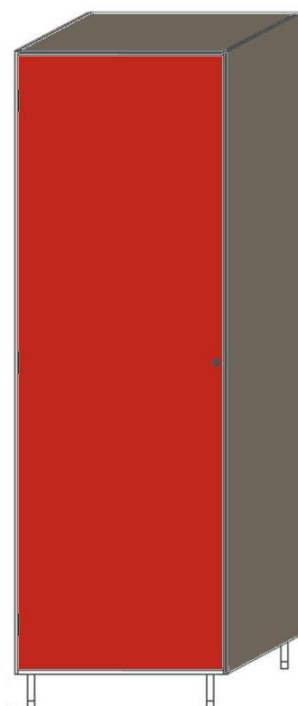

COMEPAL

L'armoire vestiaire collectif en stratifié compact 10mm , qualité C-s1,d0 (classe M2) avec traitement anti-bactérien Sanitized ® permet de mettre en sécurité les effets personnels de chacun dans une seule armoire.

Livré en kit

Plans garantissant une pose rapide

Panneau conforme à la Norme Européenne EN 438

DESCRIPTIF TECHNIQUE:

CARACTERISTIQUES	MATIERE	Panneau en stratifié compact 10mm, finition peau de pêche, qualité C-s1, d0 standard (classe M2) répondant à la norme Européenne EN 438 : stratifié décoratif haute pression (HPL), plaques à base de résines thermodurissable. Panneaux de marque POLYREY. Certifié avec traitement anti-bactérien Sanitized ®. Fonds en 4mm blanc. Possible en option : perçage pour ventilation
	PORTE	Chaque porte possède 2 charnières en inox. Indégondables de l'extérieur et avec possibilité d'ouverture à 180° et ressort de rappel.
	CONFIGURATION	Chaque armoire contient 1 porte. 2 configurations intérieures standard possibles : 8 cases réparties en 2 colonnes 10 cases réparties en 2 colonnes
	MONTAGE	<i>Les modules sont livrés en kit ou montés.</i>
	COLORIS	Choix de 18 coloris possibles dans la gamme COMEPAL pour les portes en 10mm. <i>D'autres coloris sont possibles en option. Le corps, les cases et fond du meuble est en stratifié compact blanc.</i>
PIECES D'ASSEMBLAGE	Visserie inox	
PIEDS	2 pieds réglables possibles : acier zingué ou inox. Possibilité de poser les modules directement sur des socles en béton.	
LARGEUR	Largeur standard de l'armoire : 630mm	
PROFONDEUR	Profondeur standard par case : 500mm (hors tout)	
HAUTEUR	Hauteur standard de l'armoire : 1840mm	
ACCESSOIRES CASIERS	Différents types de serrures possibles	
	Numérotation possible par plaque gravée rapportée sur la porte	
	Socle banc avec assise au choix : stratifié compact 10mm, hêtre verni, lamellé collé	

DESSIN TECHNIQUE

COMEPA

8 CASES

10 CASES

COLORISEN STOCK

B015
Blanc menuires

G003
Gris perle

P114
Poivre