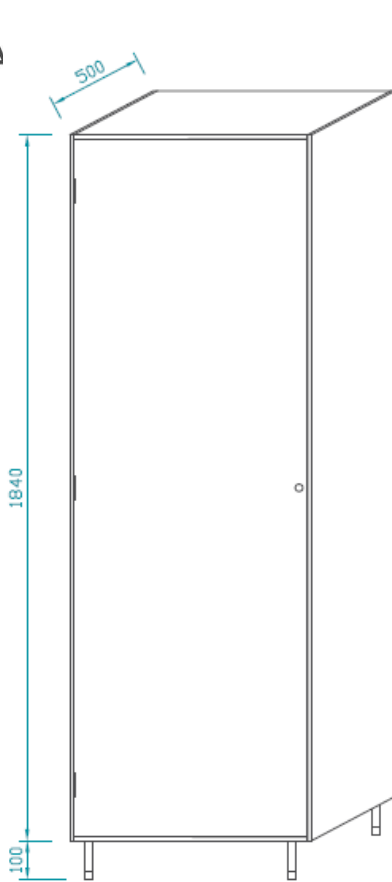

DESSIN TECHNIQUE

COMEPA

8 CASES