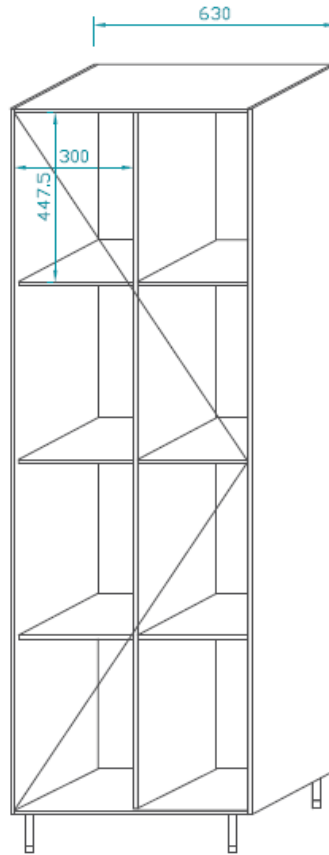

Livré en kit

Plans garantissant une pose rapide

Panneau conforme à la Norme Européenne EN 438

DESCRIPTIF TECHNIQUE:

CARACTERISTIQUES	MATIERE	Panneau en stratifié compact 10mm, finition peau de pêche, qualité C-s1, d0 standard (classe M2) répondant à la norme Européenne EN 438 : stratifié décoratif haute pression (HPL), plaques à base de résines thermodurissable. Panneaux de marque POLYREY. Certifié avec traitement anti-bactérien Sanitized ®. Fonds en 4mm blanc. Possible en option : perçage pour ventilation
	PORTE	Chaque porte possède 2 charnières en inox. Indégondables de l'extérieur et avec possibilité d'ouverture à 180° et ressort de rappel.
	CONFIGURATION	Chaque armoire contient 1 porte. 2 configurations intérieures standard possibles : 8 cases réparties en 2 colonnes 10 cases réparties en 2 colonnes
	MONTAGE	<i>Les modules sont livrés en kit ou montés.</i>
	COLORIS	Choix de 18 coloris possibles dans la gamme COMEPAL pour les portes en 10mm. <i>D'autres coloris sont possibles en option. Le corps, les cases et fond du meuble est en stratifié compact blanc.</i>
PIECES D'ASSEMBLAGE	Visserie inox	
PIEDS	2 pieds réglables possibles : acier zingué ou inox. Possibilité de poser les modules directement sur des socles en béton.	
LARGEUR	Largeur standard de l'armoire : 630mm	
PROFONDEUR	Profondeur standard par case : 500mm (hors tout)	
HAUTEUR	Hauteur standard de l'armoire : 1840mm	
ACCESSOIRES CASIERS	Différents types de serrures possibles	
	Numérotation possible par plaque gravée rapportée sur la porte	
	Socle banc avec assise au choix : stratifié compact 10mm, hêtre verni, lamellé collé	

DESSIN TECHNIQUE

COMEPA

8 CASES

10 CASES

COLORISEN STOCK

B015
Blanc menuires

G003
Gris perle

P114
Poivre