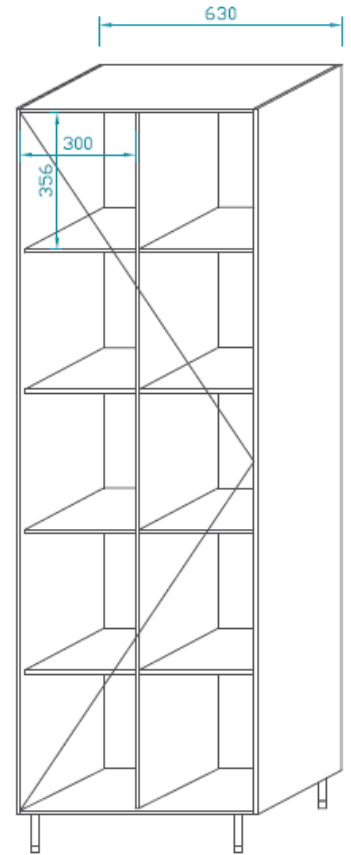

Livré en kit

Plans garantissant une pose rapide

Panneau conforme à la Norme Européenne EN 438

DESCRIPTIF TECHNIQUE:

CARACTERISTIQUES	MATIERE	Panneau en stratifié compact 10mm, finition peau de pêche, qualité C-s1, d0 standard (classe M2) répondant à la norme Européenne EN 438 : stratifié décoratif haute pression (HPL), plaques à base de résines thermodurissable. Panneaux de marque POLYREY. Certifié avec traitement anti-bactérien Sanitized ®. Fonds en 4mm blanc. Possible en option : perçage pour ventilation
	PORTE	Chaque porte possède 2 charnières en inox. Indégondables de l'extérieur et avec possibilité d'ouverture à 180° et ressort de rappel.
	CONFIGURATION	Chaque armoire contient 1 porte. 2 configurations intérieures standard possibles : 8 cases réparties en 2 colonnes 10 cases réparties en 2 colonnes
	MONTAGE	<i>Les modules sont livrés en kit ou montés.</i>
	COLORIS	Choix de 18 coloris possibles dans la gamme COMEPAL pour les portes en 10mm. <i>D'autres coloris sont possibles en option. Le corps, les cases et fond du meuble est en stratifié compact blanc.</i>
PIECES D'ASSEMBLAGE	Visserie inox	
PIEDS	2 pieds réglables possibles : acier zingué ou inox. Possibilité de poser les modules directement sur des socles en béton.	
LARGEUR	Largeur standard de l'armoire : 630mm	
PROFONDEUR	Profondeur standard par case : 500mm (hors tout)	
HAUTEUR	Hauteur standard de l'armoire : 1840mm	
ACCESSOIRES CASIERS	Différents types de serrures possibles	
	Numérotation possible par plaque gravée rapportée sur la porte	
	Socle banc avec assise au choix : stratifié compact 10mm, hêtre verni, lamellé collé	

DESSIN TECHNIQUE

COMEPA

8 CASES

10 CASES

COLORISEN STOCK

B015
Blanc menuires

G003
Gris perle

P114
Poivre