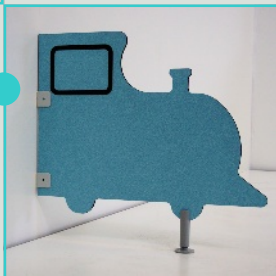

### Séparation WC maternelle

Hauteur 600 mm  
Largeur 750 mm  
2 chapes alu laqué gris  
Pied réglable de 100 à 140 mm

### Séparation WC maternelle

COMEPAL nuage  
hauteur 600 mm  
largeur 800 mm  
ped réglable de 100 à 140 mm

### Séparation WC maternelle

COMEPAL dromadaire  
Hauteur 600 mm  
Largeur 750 mm  
Pied réglable de 100 à 140 mm

### Séparation WC maternelle

COMEPAL locomotive.  
hauteur 600 mm  
largeur 750 mm  
ped réglable de 100 à 140 mm